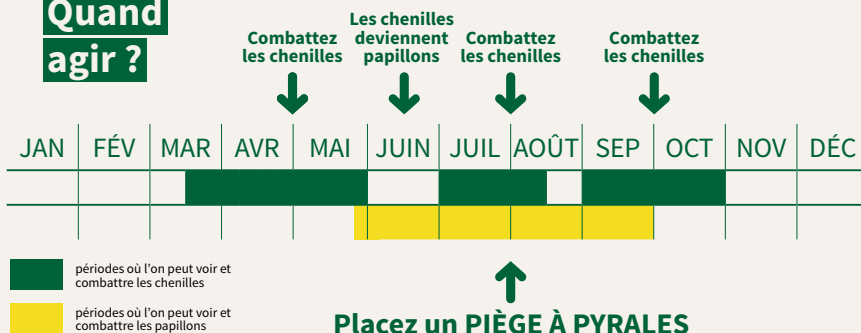

Quand agir ?